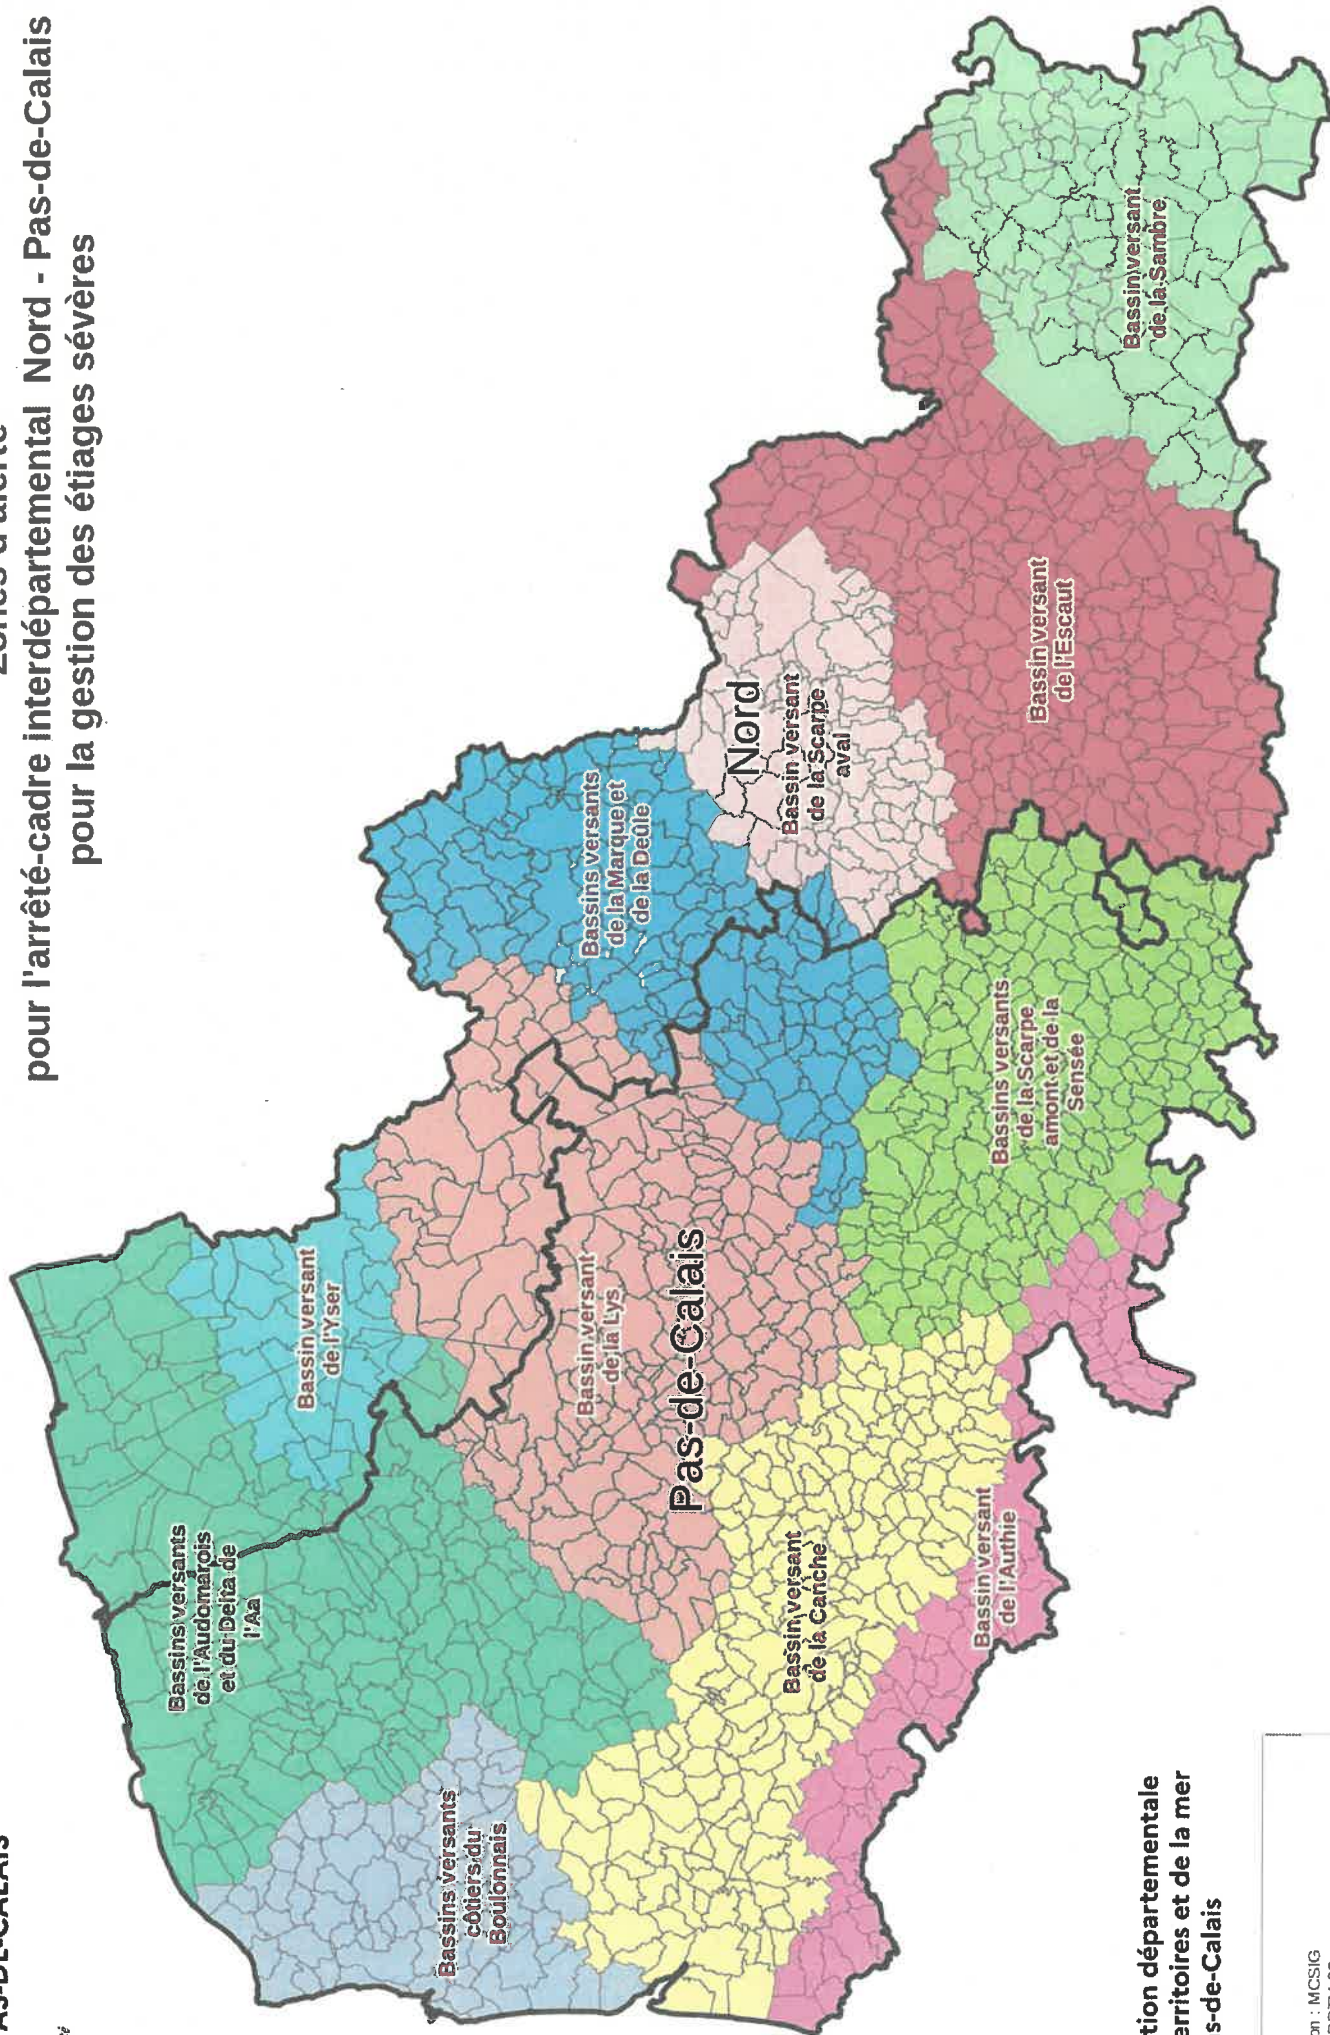

**PRÉFET
DU PAS-DE-CALAIS**

*Liberté
Égalité
Fraternité*

**Zones d'alerte
pour l'arrêté-cadre interdépartemental Nord - Pas-de-Calais
pour la gestion des étiages sévères**

**Direction départementale
des territoires et de la mer
du Pas-de-Calais**

Réalisation : MCSIG
Source : DDTM 62
BD Topo © IGN
BD Carro © IGN
Date : 14 avril 2023
Référence : 2023-008